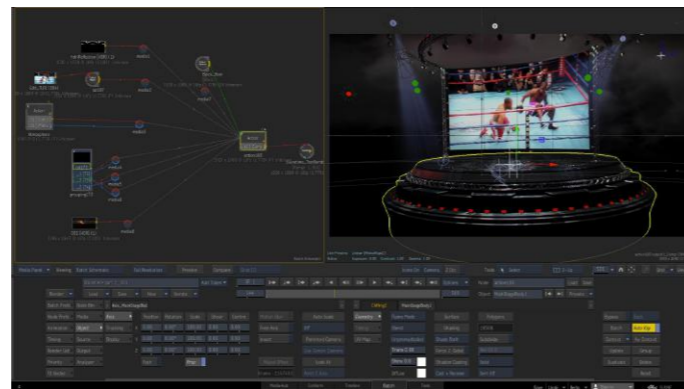

Moniteur Sony PVM-A250 OLED

Tarif par semaine HT : 950 €

Montage et Graphisme

Station de montage mobile

Macbook Pro Retina 15 16 go RAM

Logiciel Avid Media Composer, FCP X ou FCP 7

Hub Thunderbolt

Stockage Thunderbolt