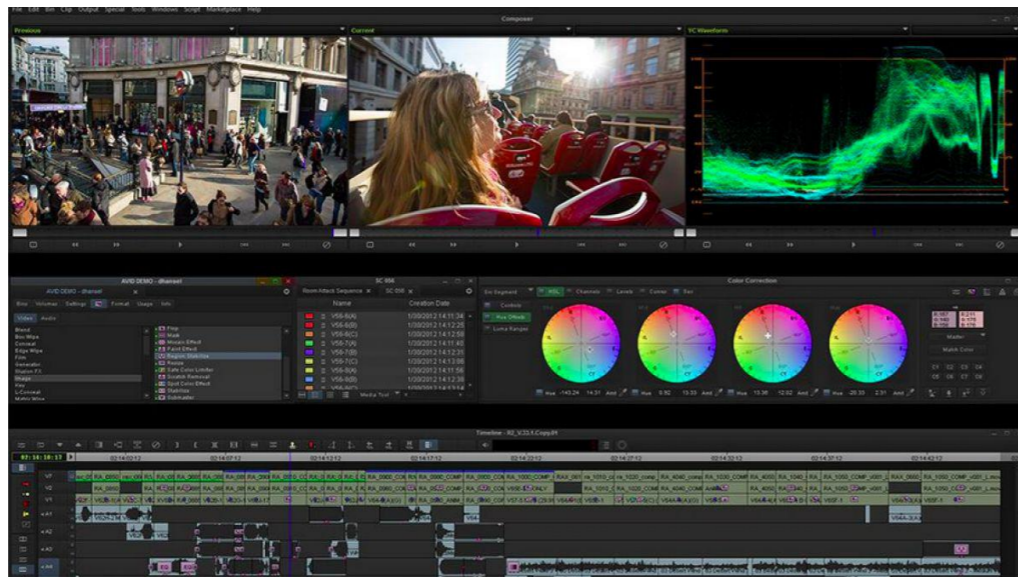

Tarif par semaine HT : 690 €